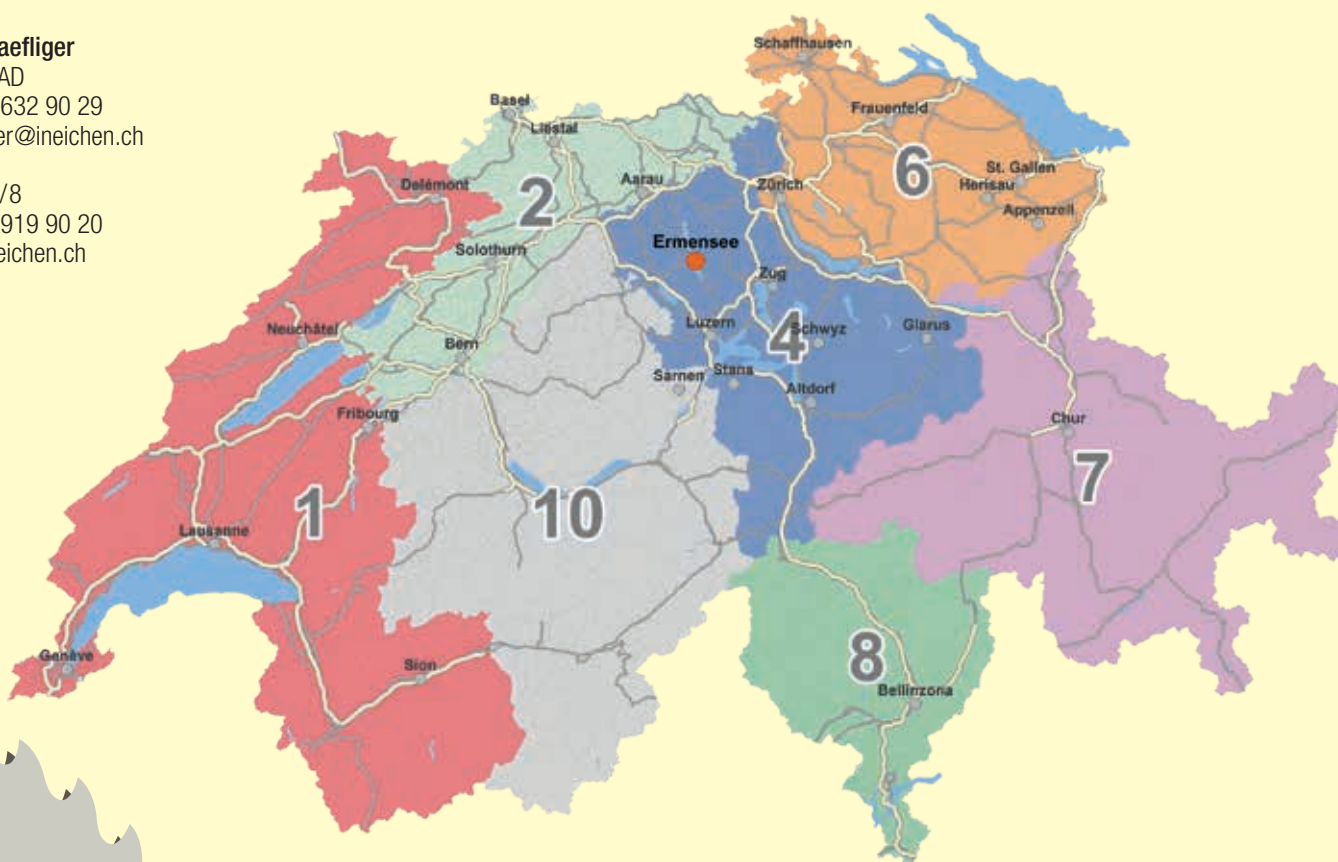

r.mani@ineichen.ch

Pour faire voler les copeaux . . .

INEICHEN

Machines et installations
pour le bois et le plastique

Ineichen SA

Luzernerstrasse 26 | CH-6294 Ermensee | Téléphone +41 41 919 90 20
www.ineichen.ch | info@ineichen.ch